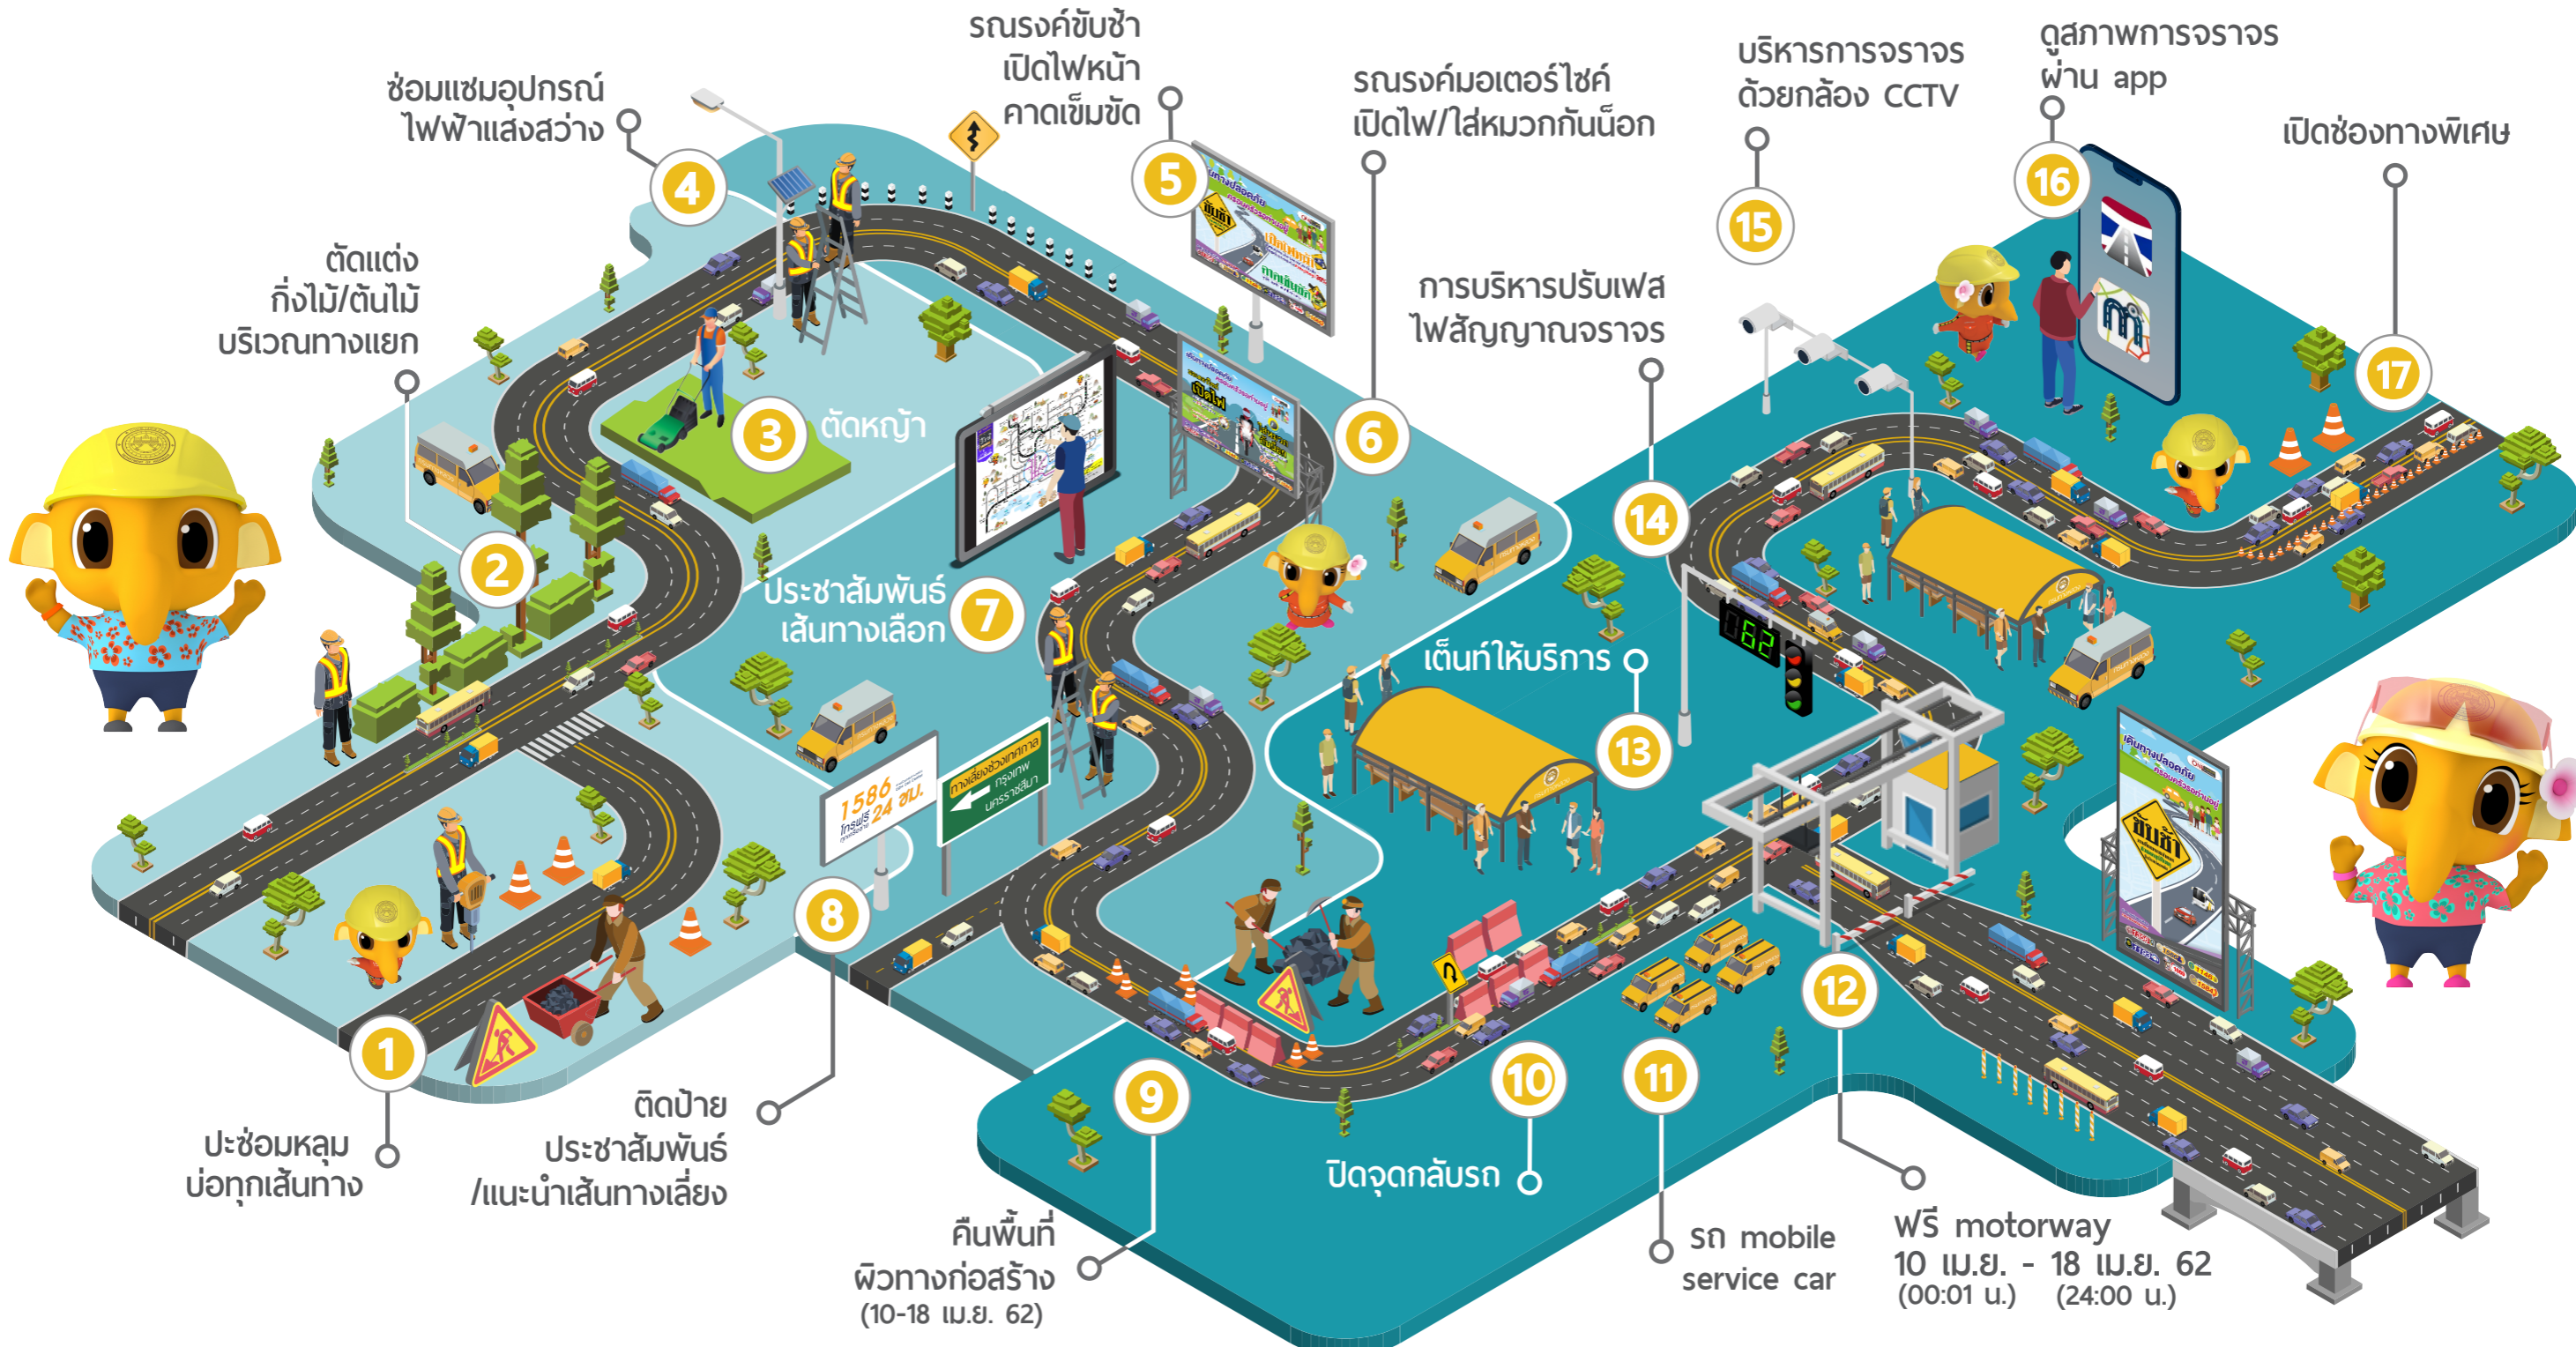

กรมทางหลวง
Department of Highways

1586 สายด่วนกรมทางหลวง
DOH Call Center
โทรฟรี 24 ชม.
ทุกเครือข่าย

“สแกนเพื่อศึกษาเส้นทางเลือกเทศกาลสงกรานต์”

ประเทศไทย

ภาคเหนือ

ภาคอีสาน

ภาคตะวันออก

ภาคใต้

การเตรียมความพร้อม
อำนวยความสะดวก
ความปลอดภัยในการเดินทาง

สงกรานต์ 2562

1 มี.ค.-3 เม.ย. 62

4-10 เม.ย. 62

11-17 เม.ย. 62