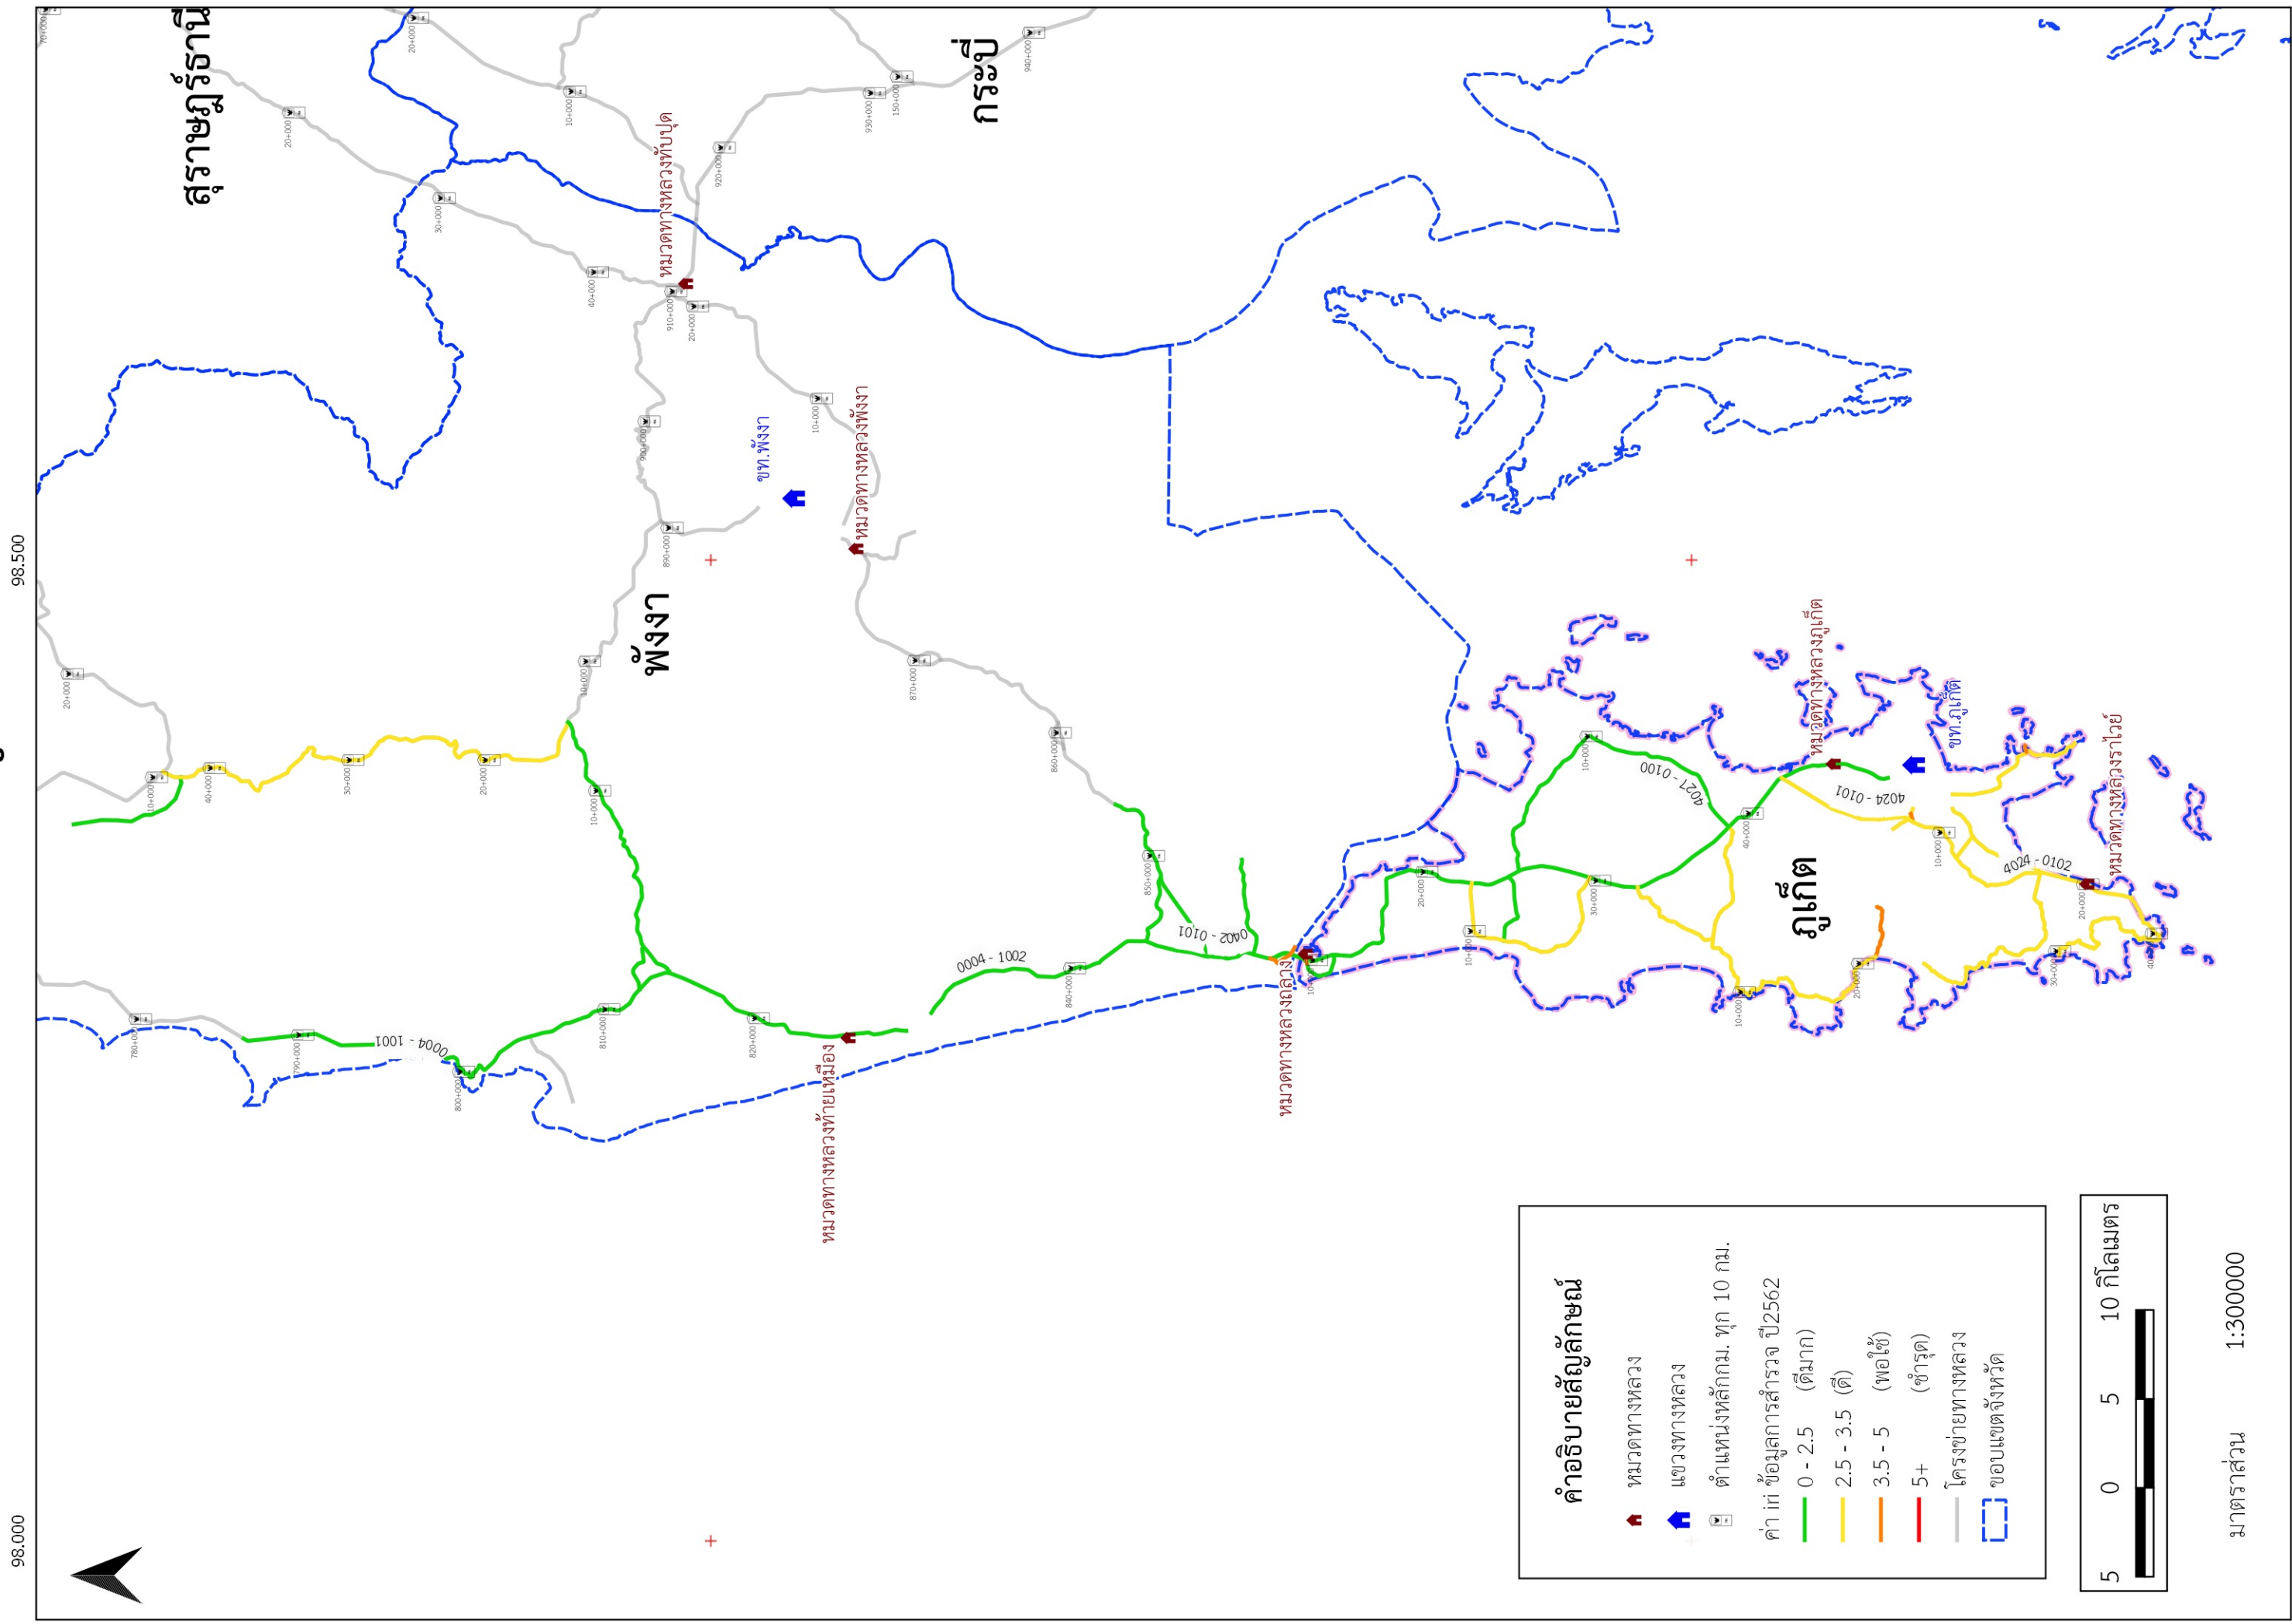

# เส้นทางหลวงภูเก็ต (324)

96.000

98.500

8.500

8.500

8.500

8.000

8.000

96.000

98.500

8.000