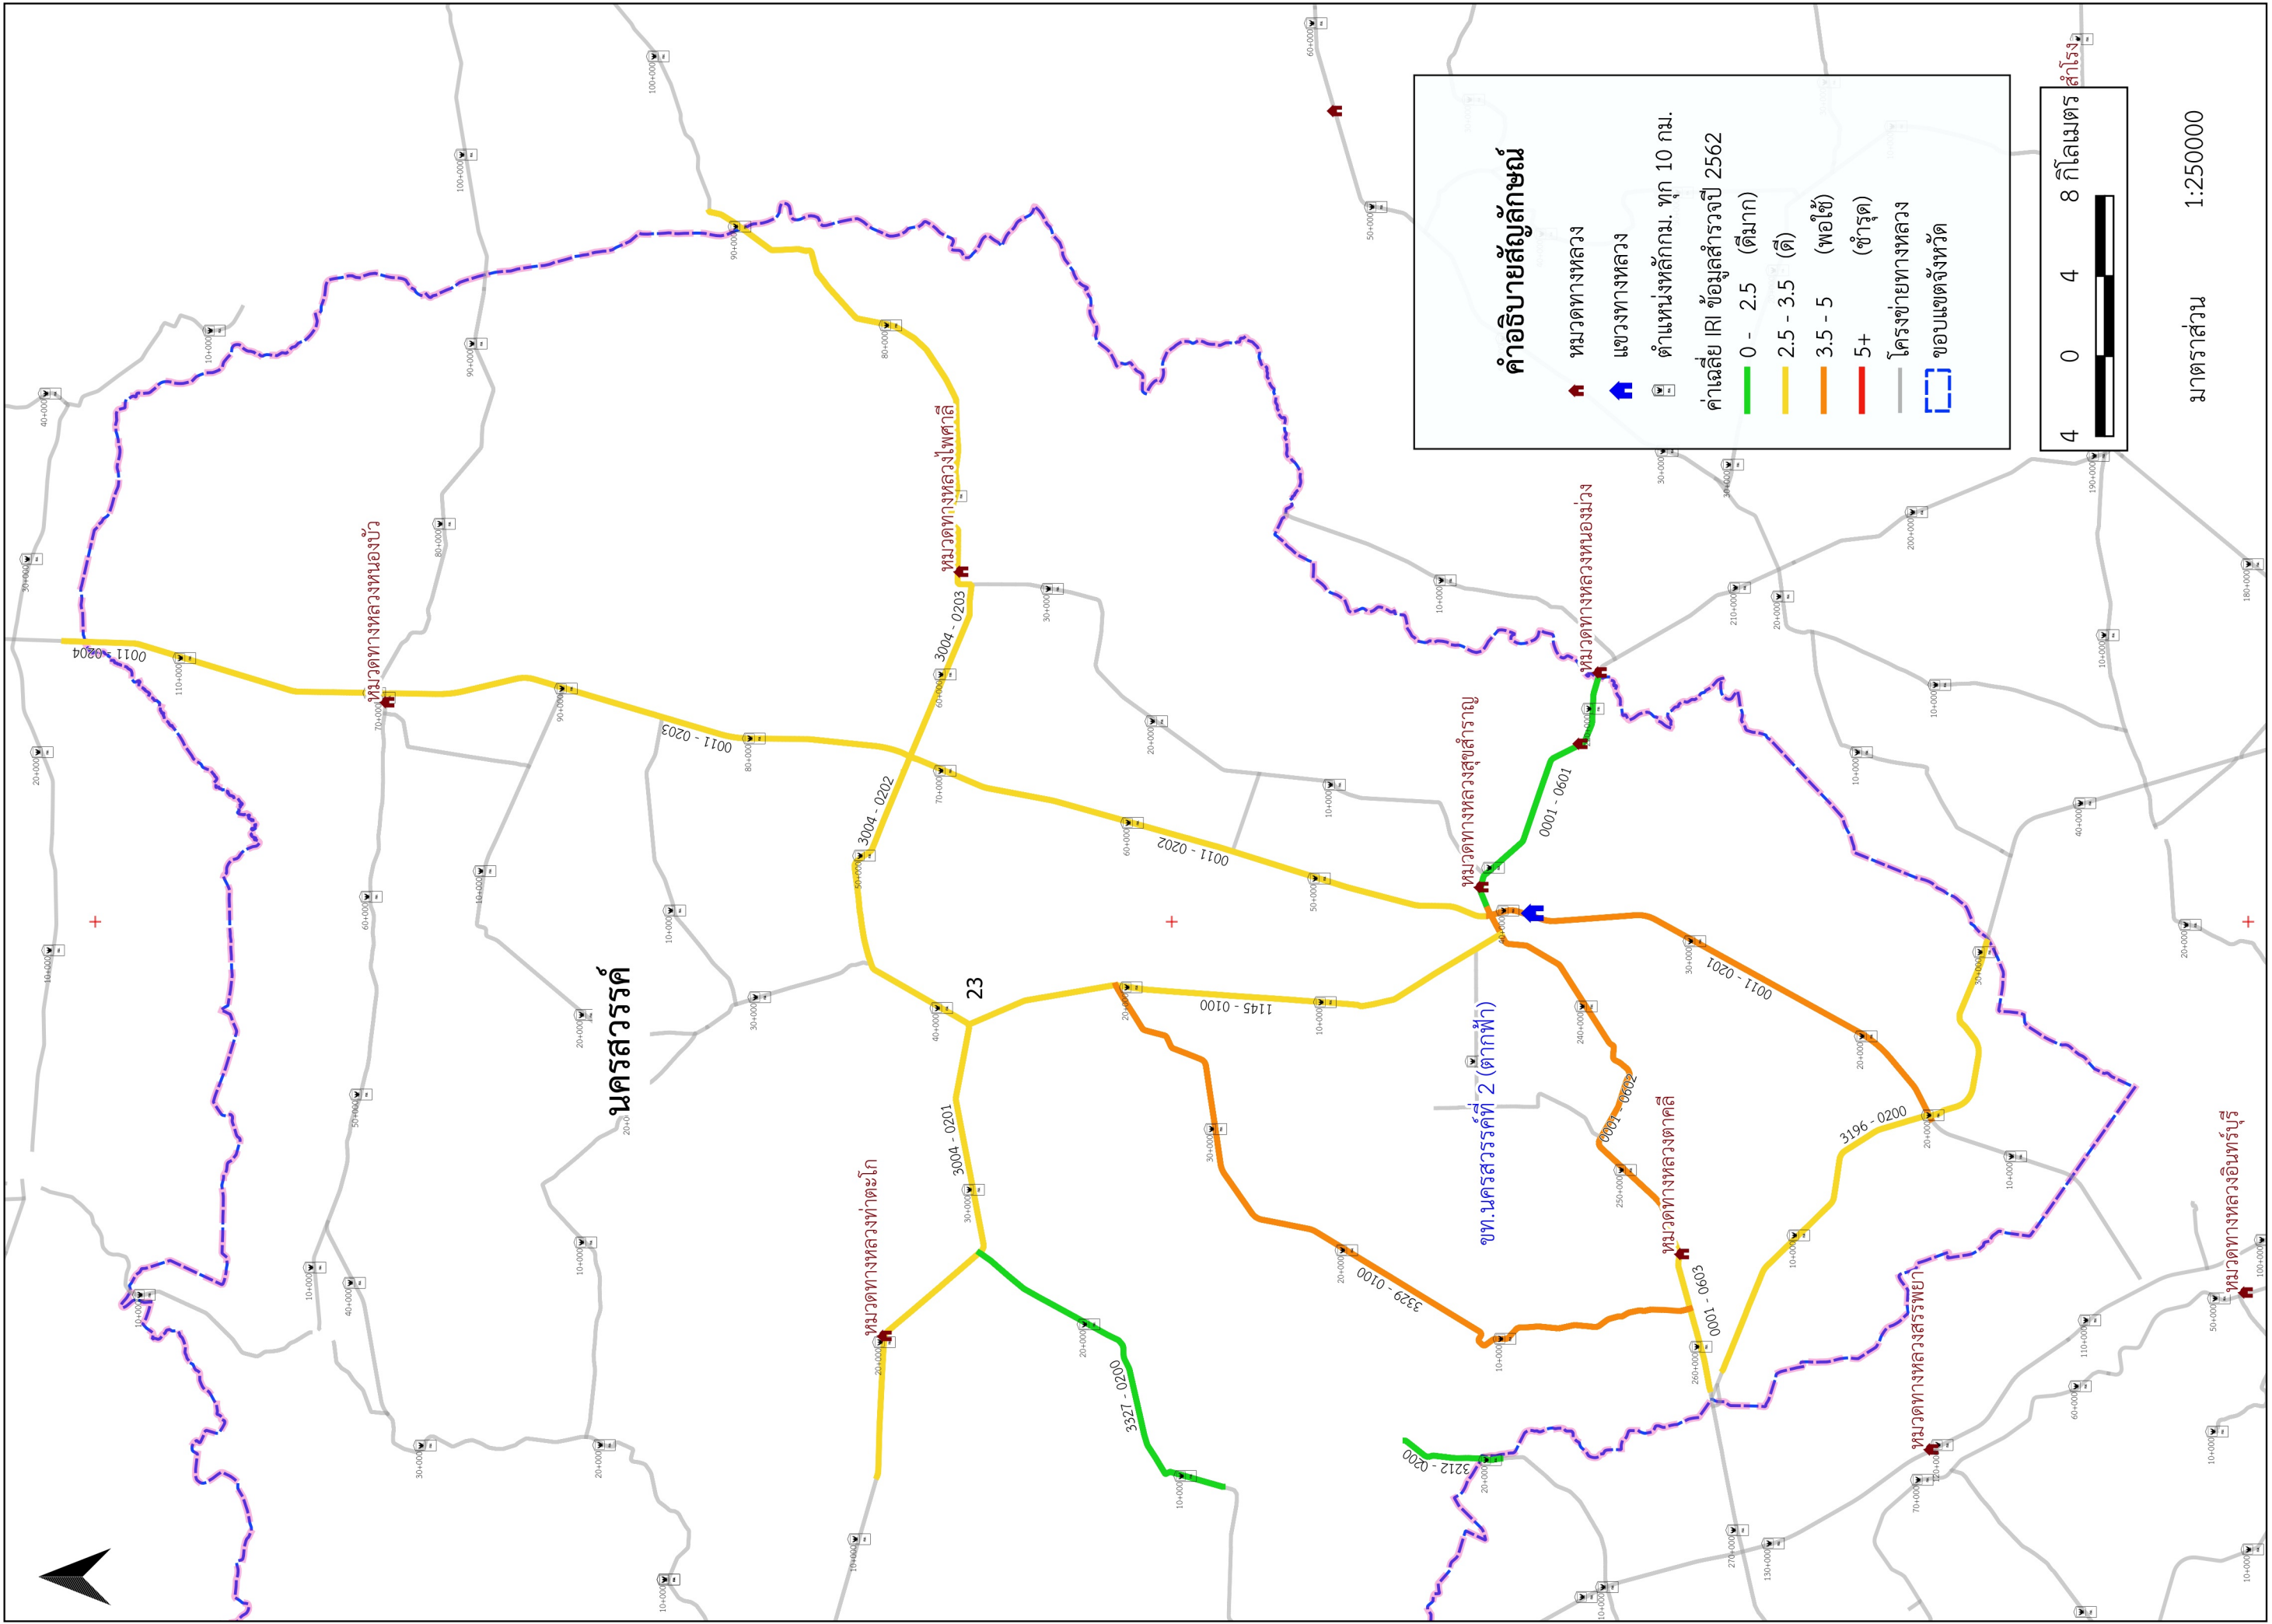

# เส้นทางหลวงนครสวรรค์ที่ 2 (ตากฟ้า) (438)

100.500

### คำอธิบายสัญลักษณ์

- หมุดทางหลวง
- แขวงทางหลวง
- ตำแหน่งหลักกม. ทุก 10 กม.
- ค่าเฉลี่ย IRI ข้อมูลสำรวจปี 2562
  - 0 - 2.5 (ดีมาก)
  - 2.5 - 3.5 (ดี)
  - 3.5 - 5 (พอใช้)
  - 5+ (ชำรุด)
- โครงข่ายทางหลวง
- ขอบเขตจังหวัด