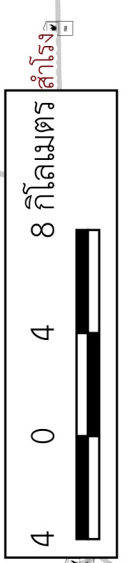

# เส้นทางหลวงนครสวรรค์ที่ 2 (ตากฟ้า) (438)

100.500

### คำอธิบายสัญลักษณ์

- หมุดทางหลวง
- แขวงทางหลวง
- ตำแหน่งหลักกม. ทุก 10 กม.
- ค่าเฉลี่ย IRI ข้อมูลสำรวจปี 2562
  - 0 - 2.5 (ดีมาก)
  - 2.5 - 3.5 (ดี)
  - 3.5 - 5 (พอใช้)
  - 5+ (ชำรุด)
- โครงข่ายทางหลวง
- ขอบเขตจังหวัด

มาตราส่วน 1:250000

16.000

15.500

15.000

16.000

15.500

15.000