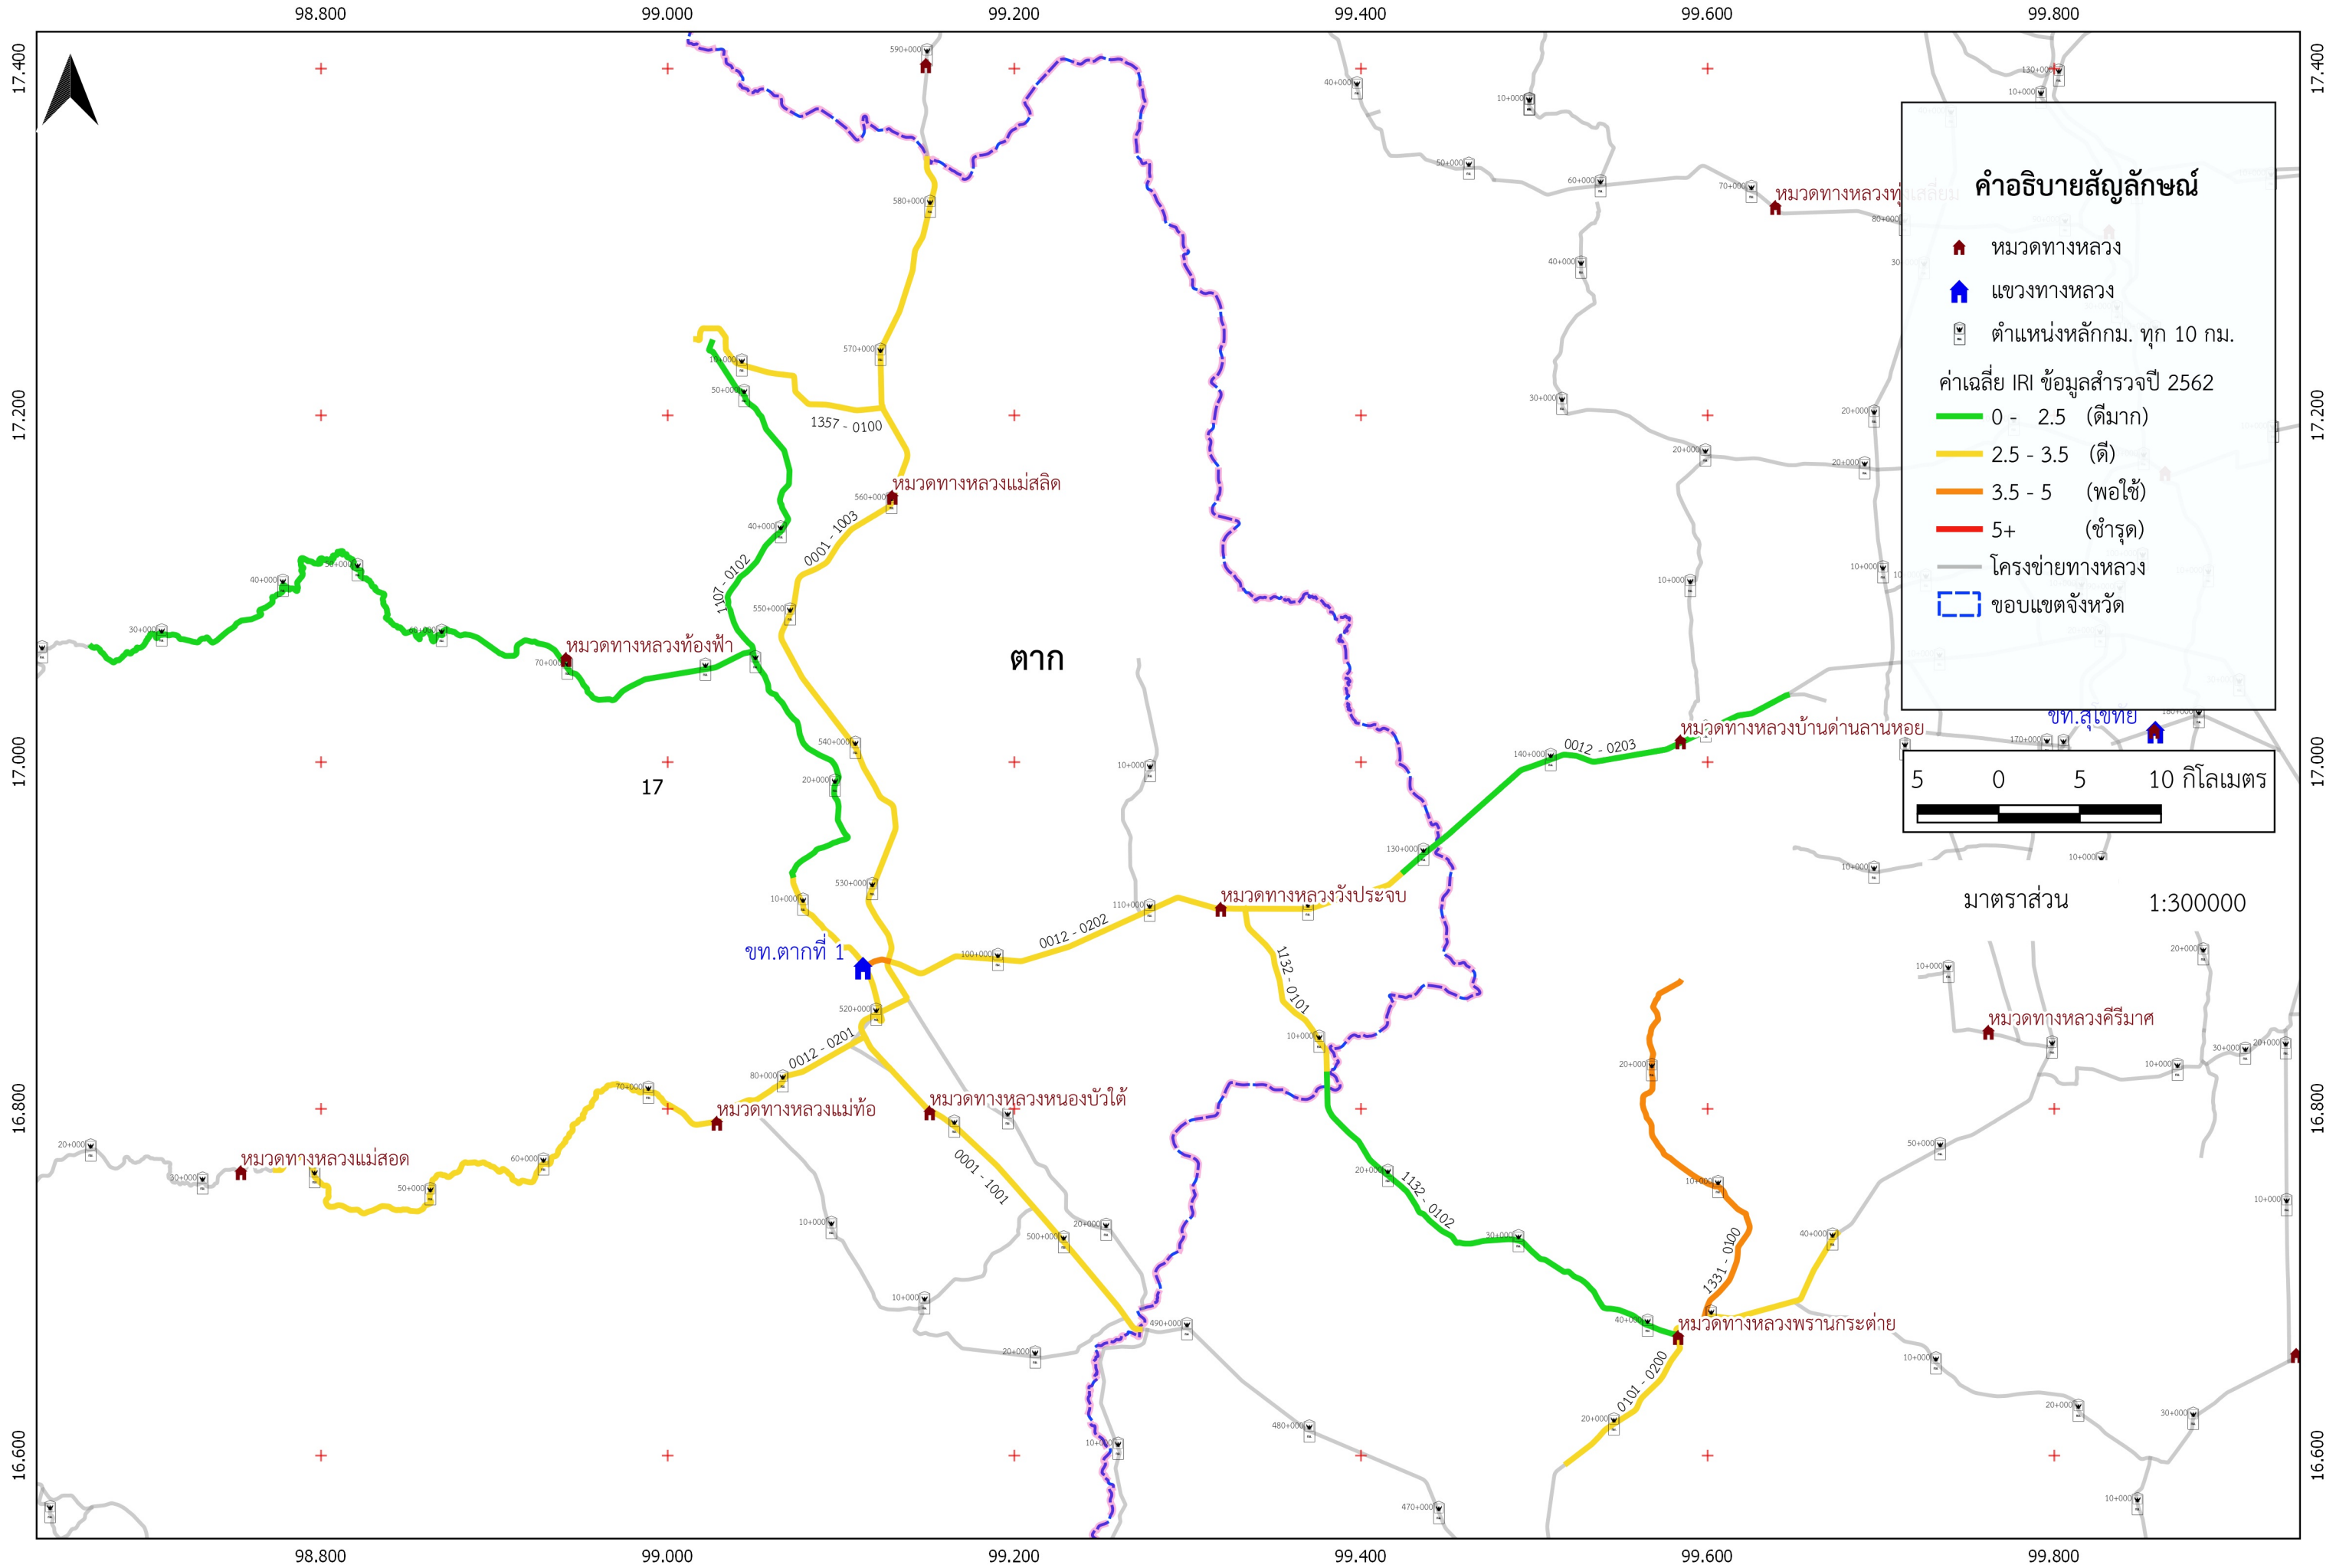

แขวงทางหลวงตากที่ 1 (512)

คำอธิบายสัญลักษณ์

-  หมวดทางหลวง
 -  แขวงทางหลวง
 -  ตำแหน่งหลักกม. ทุก 10 กม.
- ค่าเฉลี่ย IRI ข้อมูลสำรวจปี 2562
-  0 - 2.5 (ดีมาก)
 -  2.5 - 3.5 (ดี)
 -  3.5 - 5 (พอใช้)
 -  5+ (ชำรุด)
-  โครงข่ายทางหลวง
 -  ขอบเขตจังหวัด

มาตราส่วน 1:300000