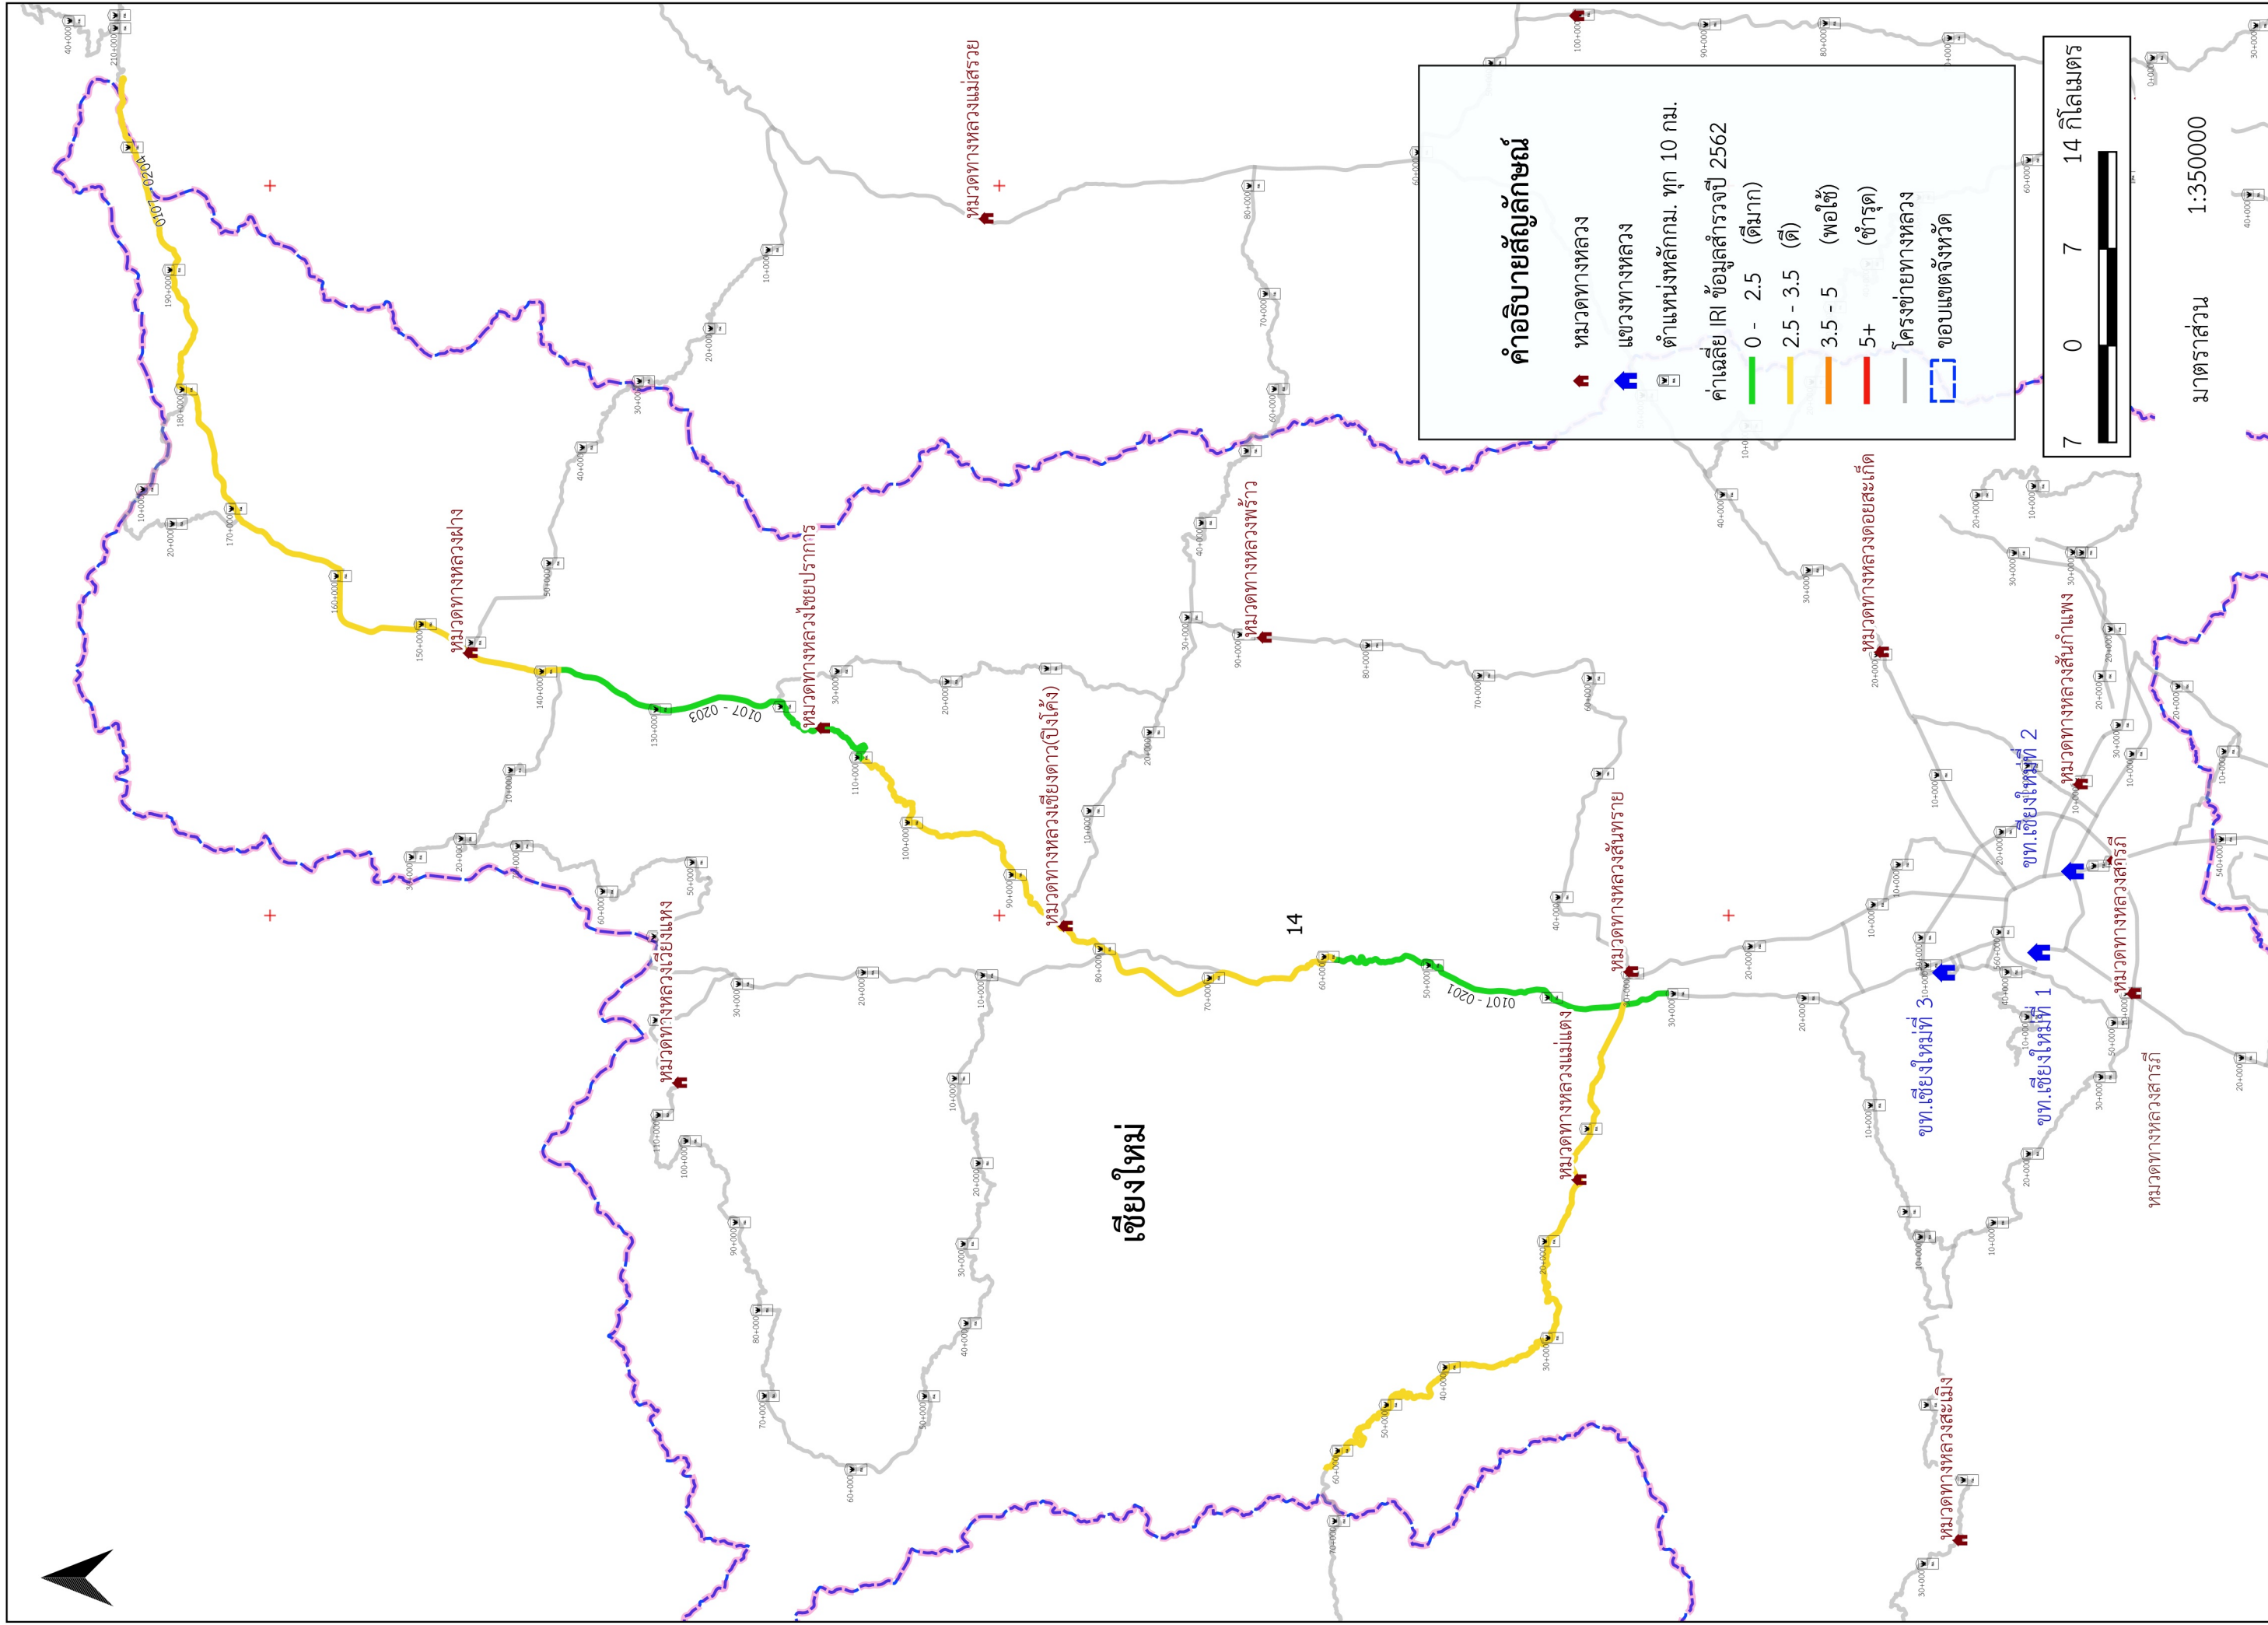

# แขวงทางหลวงเชียงใหม่ที่ 3 (527)

99.500

99.000

99.500

20.000

20.000

19.500

19.500

19.000

19.000

### คำอธิบายสัญลักษณ์

- หมวดทางหลวง
- แขวงทางหลวง
- ตำแหน่งหลักกม. ทุก 10 กม.
- ค่าเฉลี่ย IRI ข้อมูลสำรวจปี 2562
  - 0 - 2.5 (ดีมาก)
  - 2.5 - 3.5 (ดี)
  - 3.5 - 5 (พอใช้)
  - 5+ (ชำรุด)
- โครงข่ายทางหลวง
- ขอบเขตจังหวัด

มาตราส่วน 1:350000

99.500

99.000

99.500