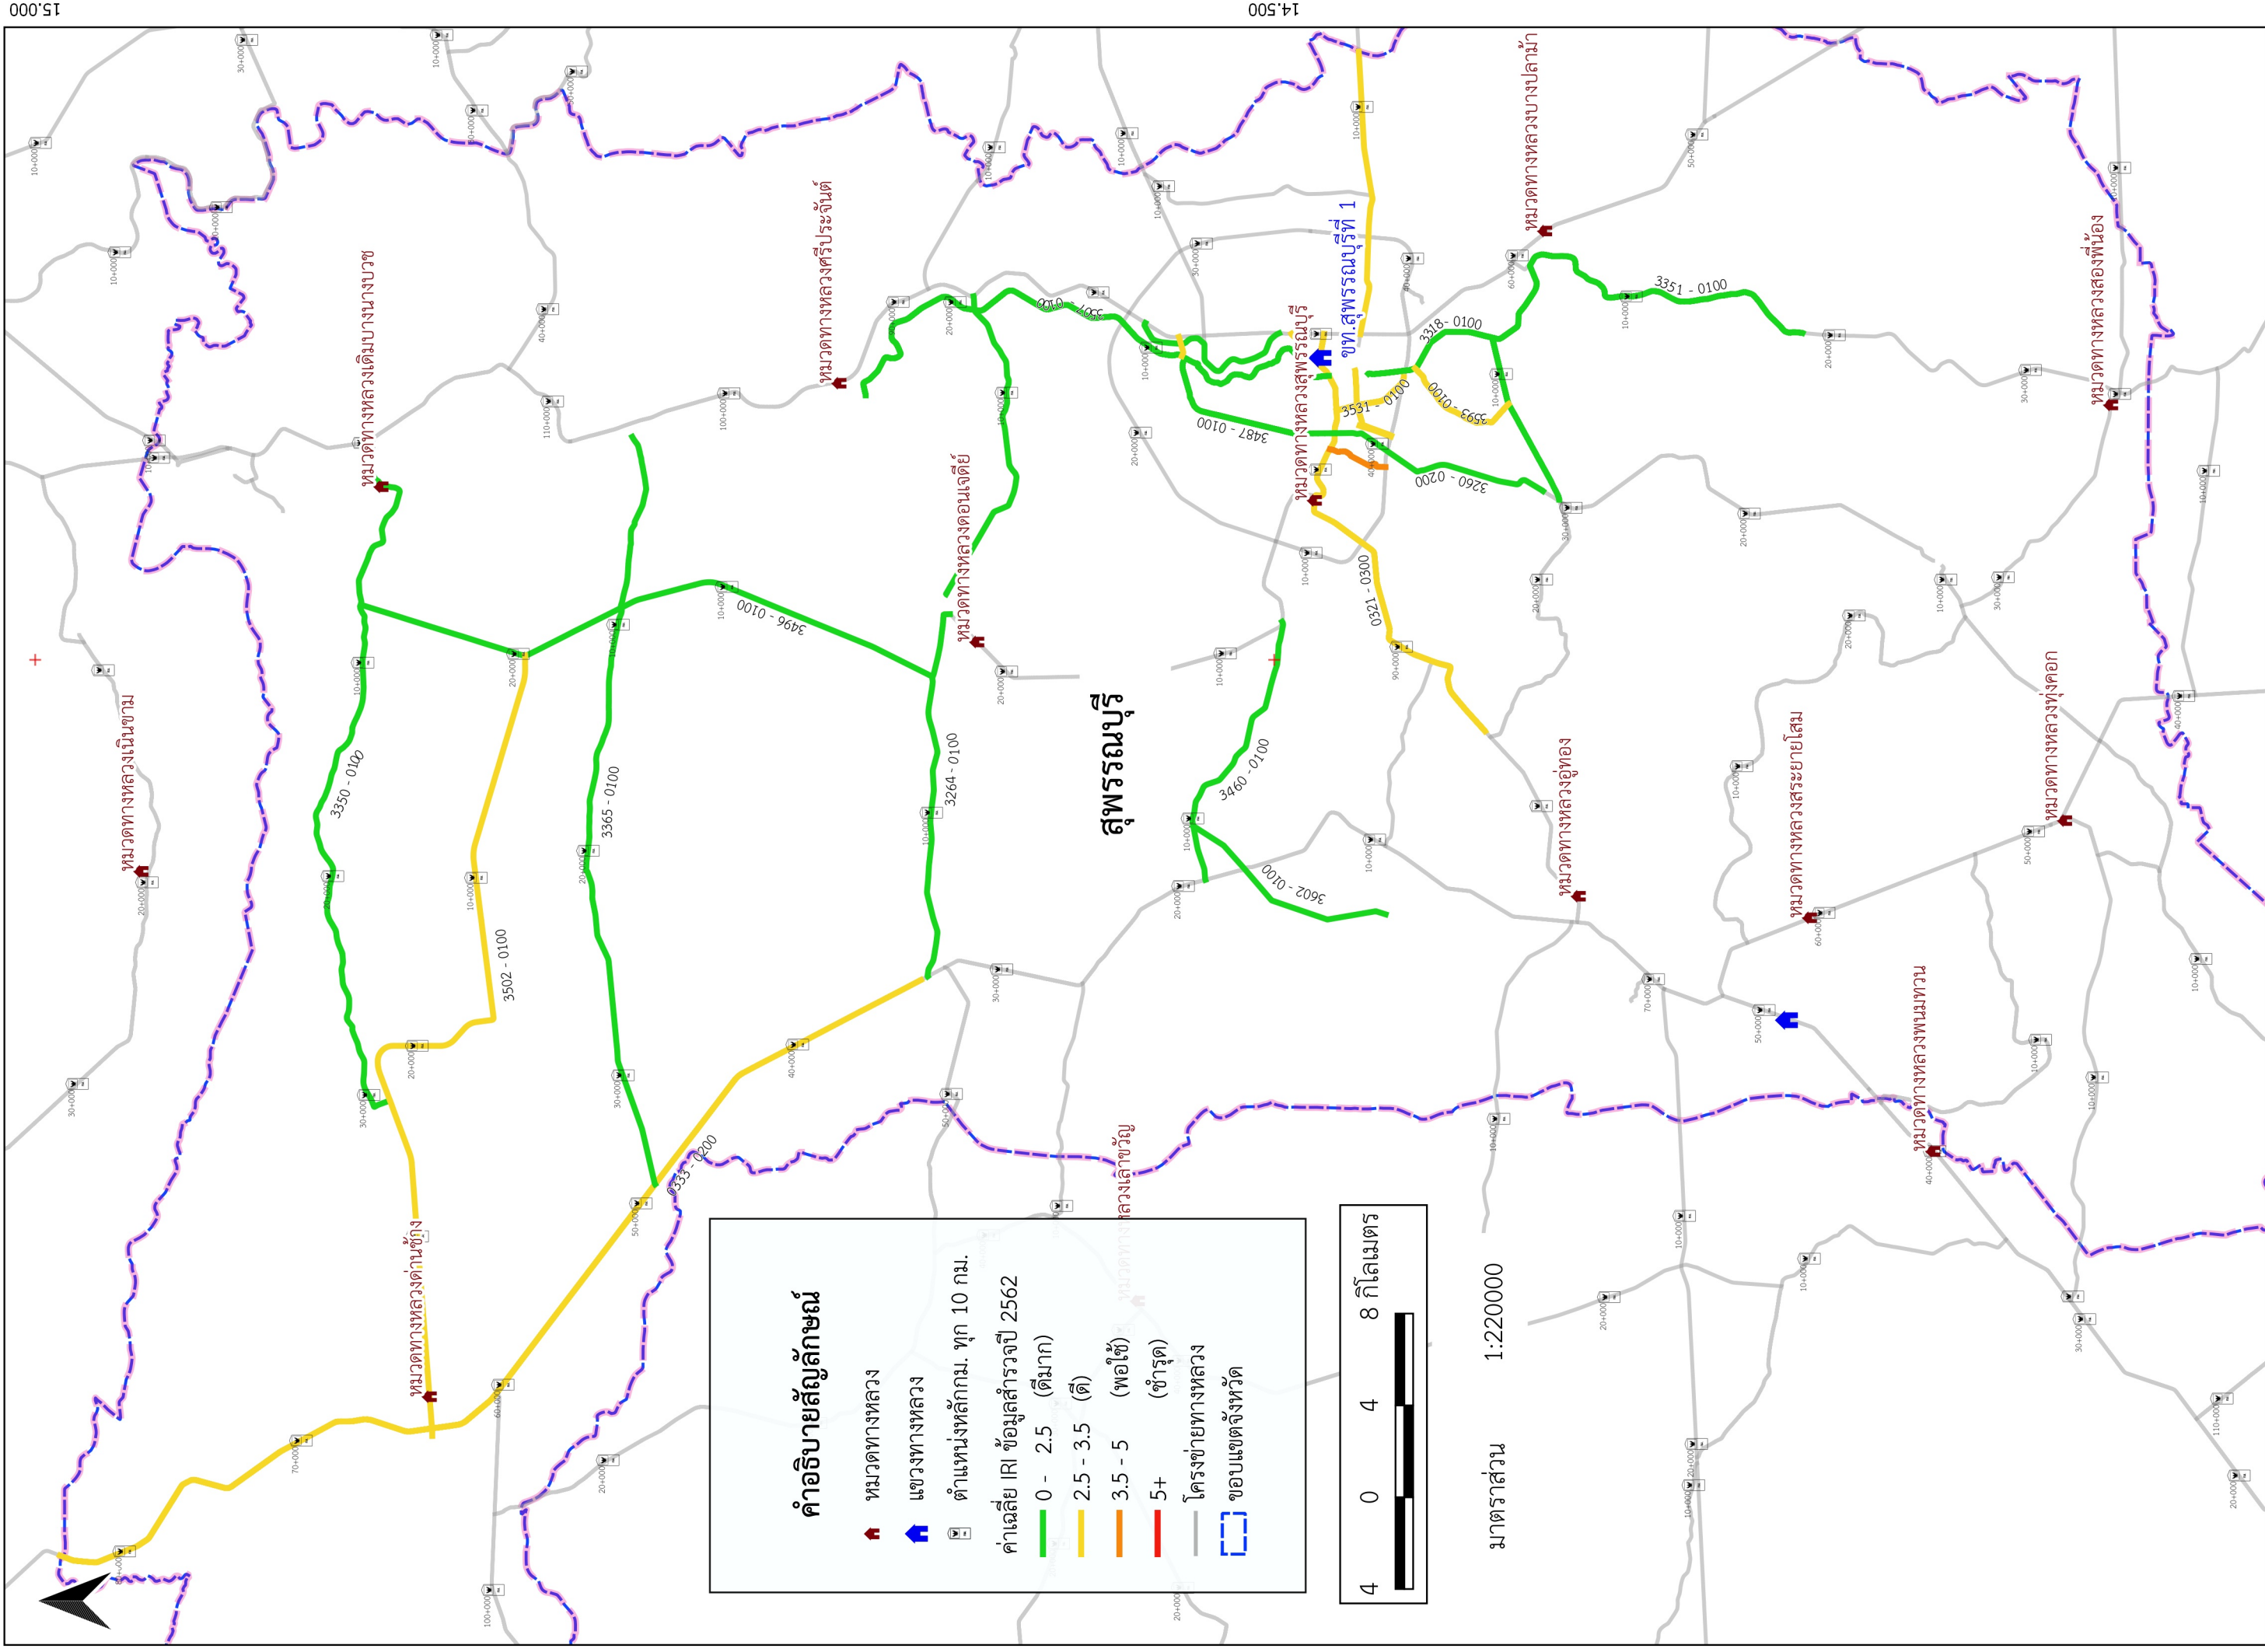

แนวทางการหลวงสุพรรณบุรีที่ 1 (441)

100,000

15,000

15,000

100,000

14,500

14,500