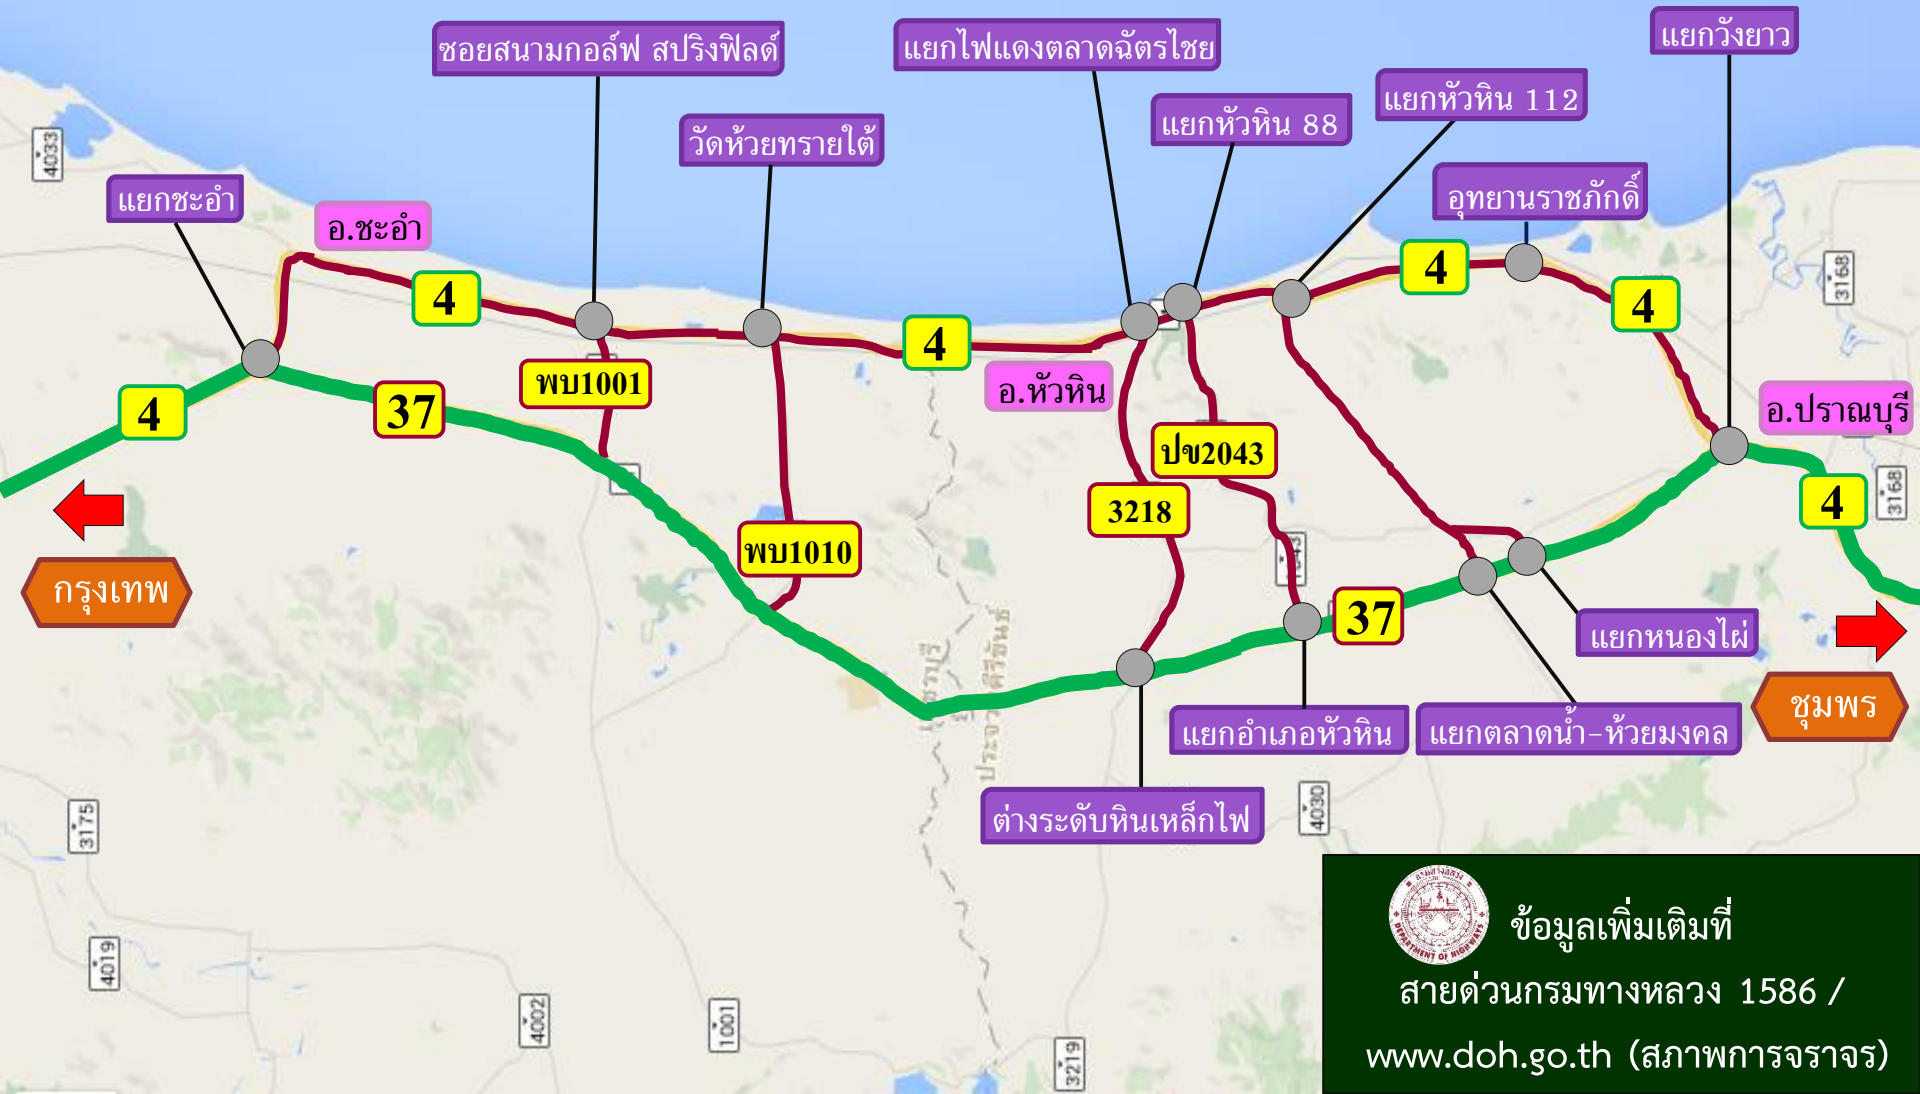

เส้นทางเลือก กรุงเทพฯ - ภาคใต้

ข้อมูลเพิ่มเติมที่
สายด่วนกรมทางหลวง 1586 /
www.doh.go.th (สภาการจราจร)

เส้นทางเลือก

ภาคใต้

ข้อมูลเพิ่มเติมที่
สายด่วนกรมทางหลวง 1586 /
www.doh.go.th (สภาพการจราจร)

เส้นทางเลือก ชะอำ - หัวหิน - ปราณบุรี

ข้อมูลเพิ่มเติมที่

สายด่วนกรมทางหลวง 1586 /

www.doh.go.th (สภาพการจราจร)