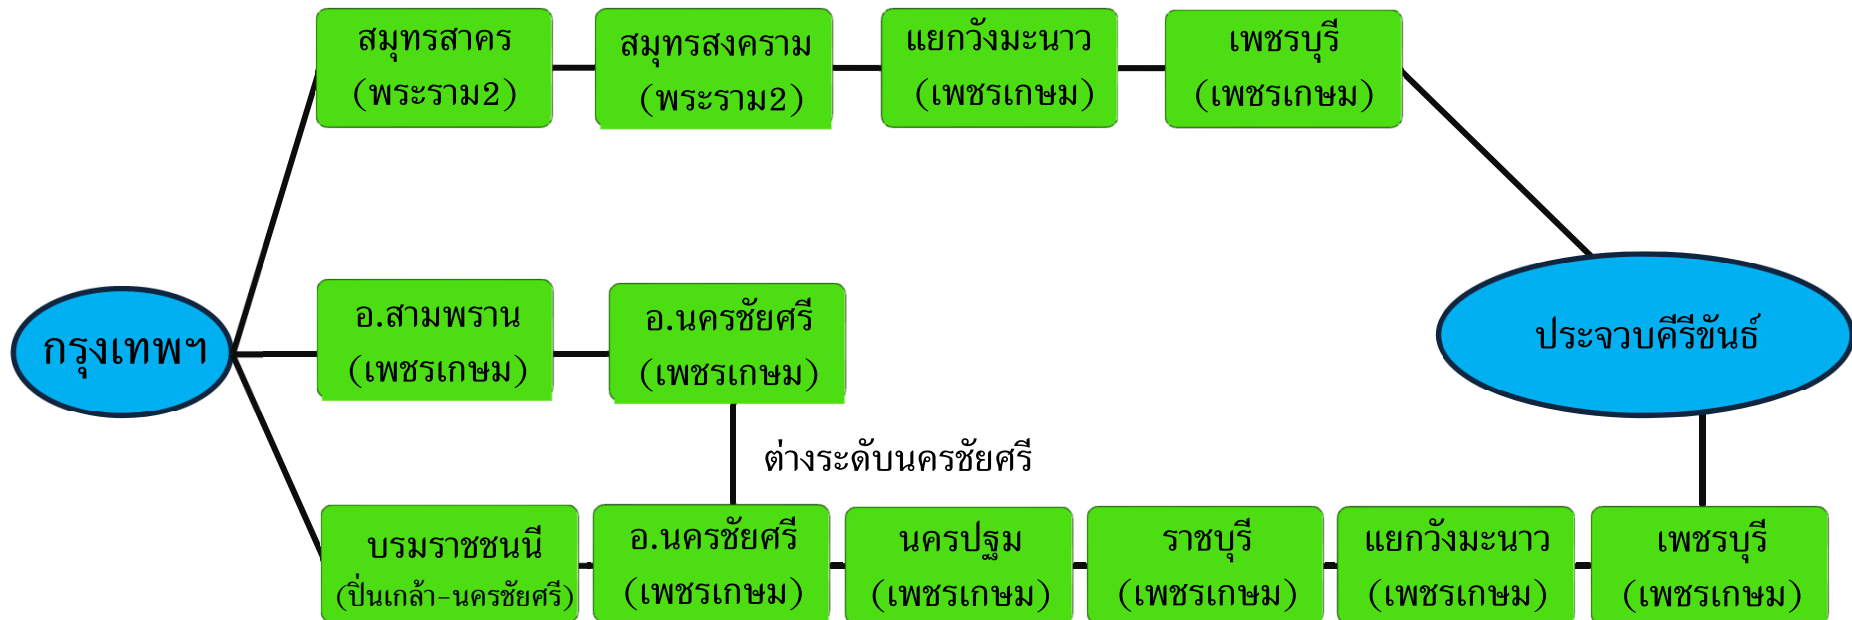

เส้นทางเลือก กรุงเทพฯ - ภาคใต้

ข้อมูลเพิ่มเติมที่
สายด่วนกรมทางหลวง 1586 /
www.doh.go.th (สภาการจราจร)

เส้นทางเลือก

ภาคใต้

ข้อมูลเพิ่มเติมที่
สายด่วนกรมทางหลวง 1586 /
www.doh.go.th (สภาพการจราจร)

เส้นทางเลือก ชะอำ - หัวหิน - ปราณบุรี